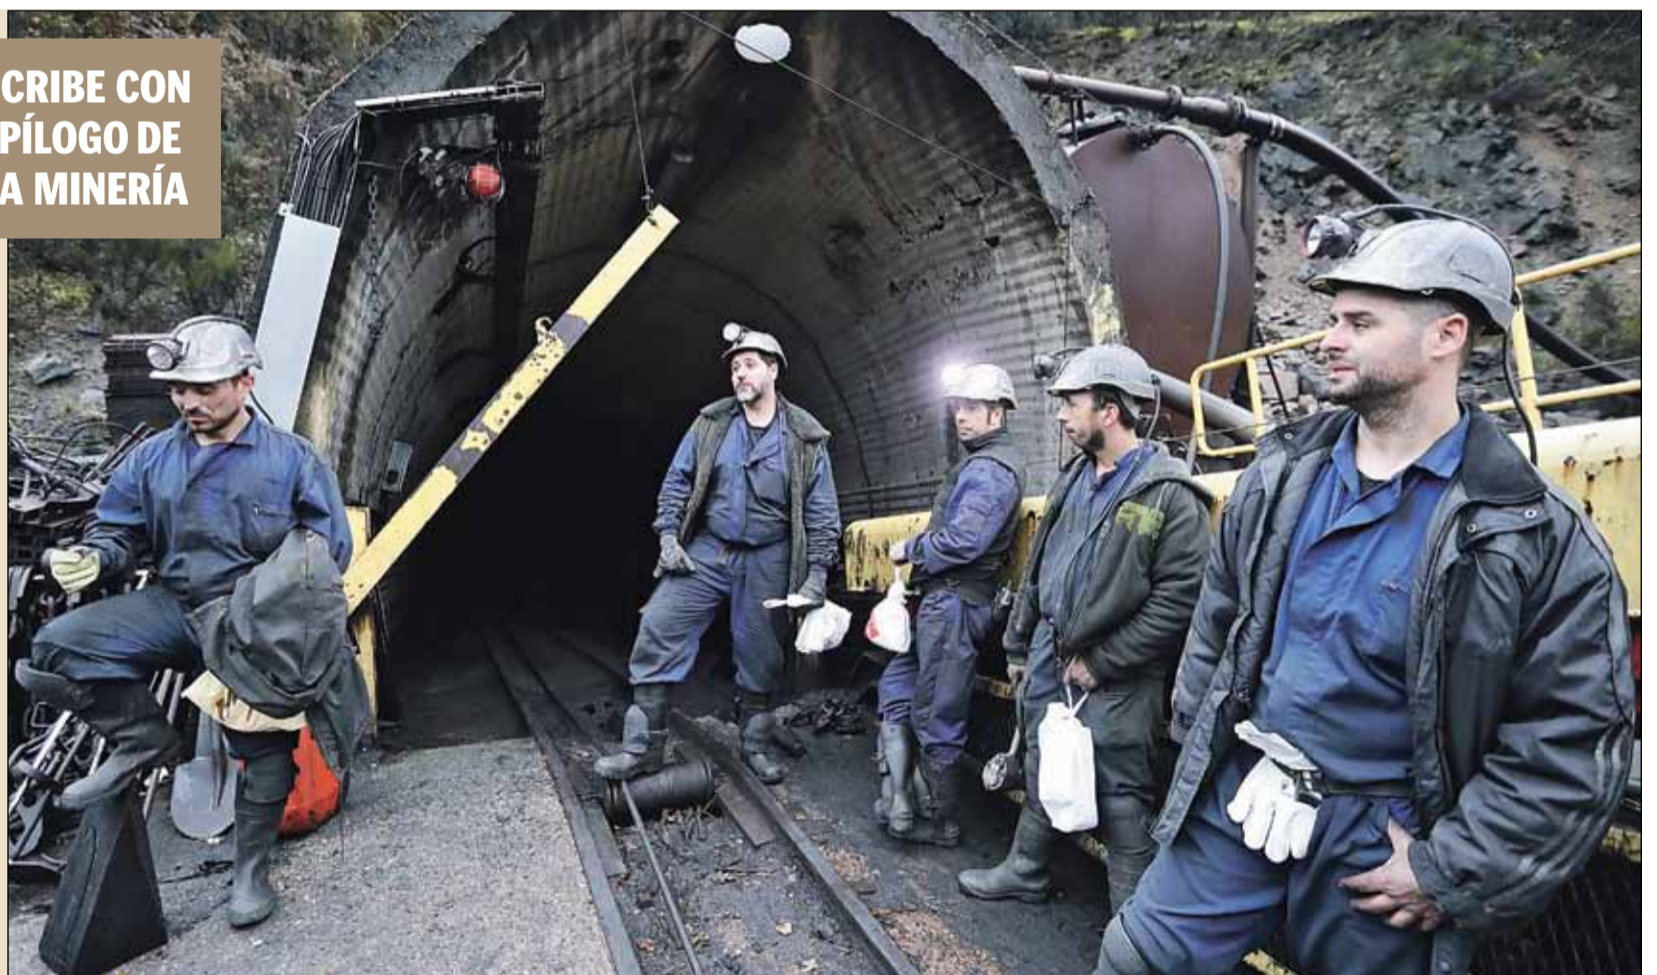

INFRAESTRUCTURAS ◆ EL PLAN PREVEÍA ACTUAR EN 85 DE LOS 165 KILÓMETROS DESDE VALLADOLID

Fomento relega la doble vía del AVE a León de sus prioridades

◆ El desdoblamiento de la línea deja de contemplarse entre las actuaciones inmediatas previstas para el corredor ferroviario ◆ 'Desaparecen' los más de diez millones de euros asignados en los Presupuestos del Estado para afrontar la ejecución de la obra **Página 6**

Soltra ampliará mercados en el extranjero para crear actividad y empleo en León

■ Soltra, con sede en La Virgen del Camino, desarrolla planes de trabajo con Vestas en Dinamarca y con una empresa automovilística en México, mientras busca negocio para Villadangos. **Página 9**

SALGUEIRO ESCRIBE CON SU CIERRE EL EPÍLOGO DE UN SIGLO DE LA MINERÍA

■ El pozo Salgueiro, la última mina de carbón de interior que quedaba abierta en el Bierzo, echó la trapa. Su cierre pone el epílogo a una historia de un siglo de duración en el que el carbón y la actividad energética asociada posibilitaron el desarrollo económico y laboral de las cuencas de la provincia. Rabia, tristeza, nostalgia y contrariedad eran sentimientos compartidos, ahora sí, por los últimos mineros. **Página 17**

L. DE LA MATA

El Bierzo ◆ Pretende «mitigar» el daño laboral tras el desmantelamiento, que durará de 4 a 6 años

Endesa abrirá un centro logístico eólico tras el cierre de Compostilla

■ Endesa «mitigará en lo posible» la pérdida de empleo de la térmica de Cubillos del Sil, que ocupa a 170 trabajadores.